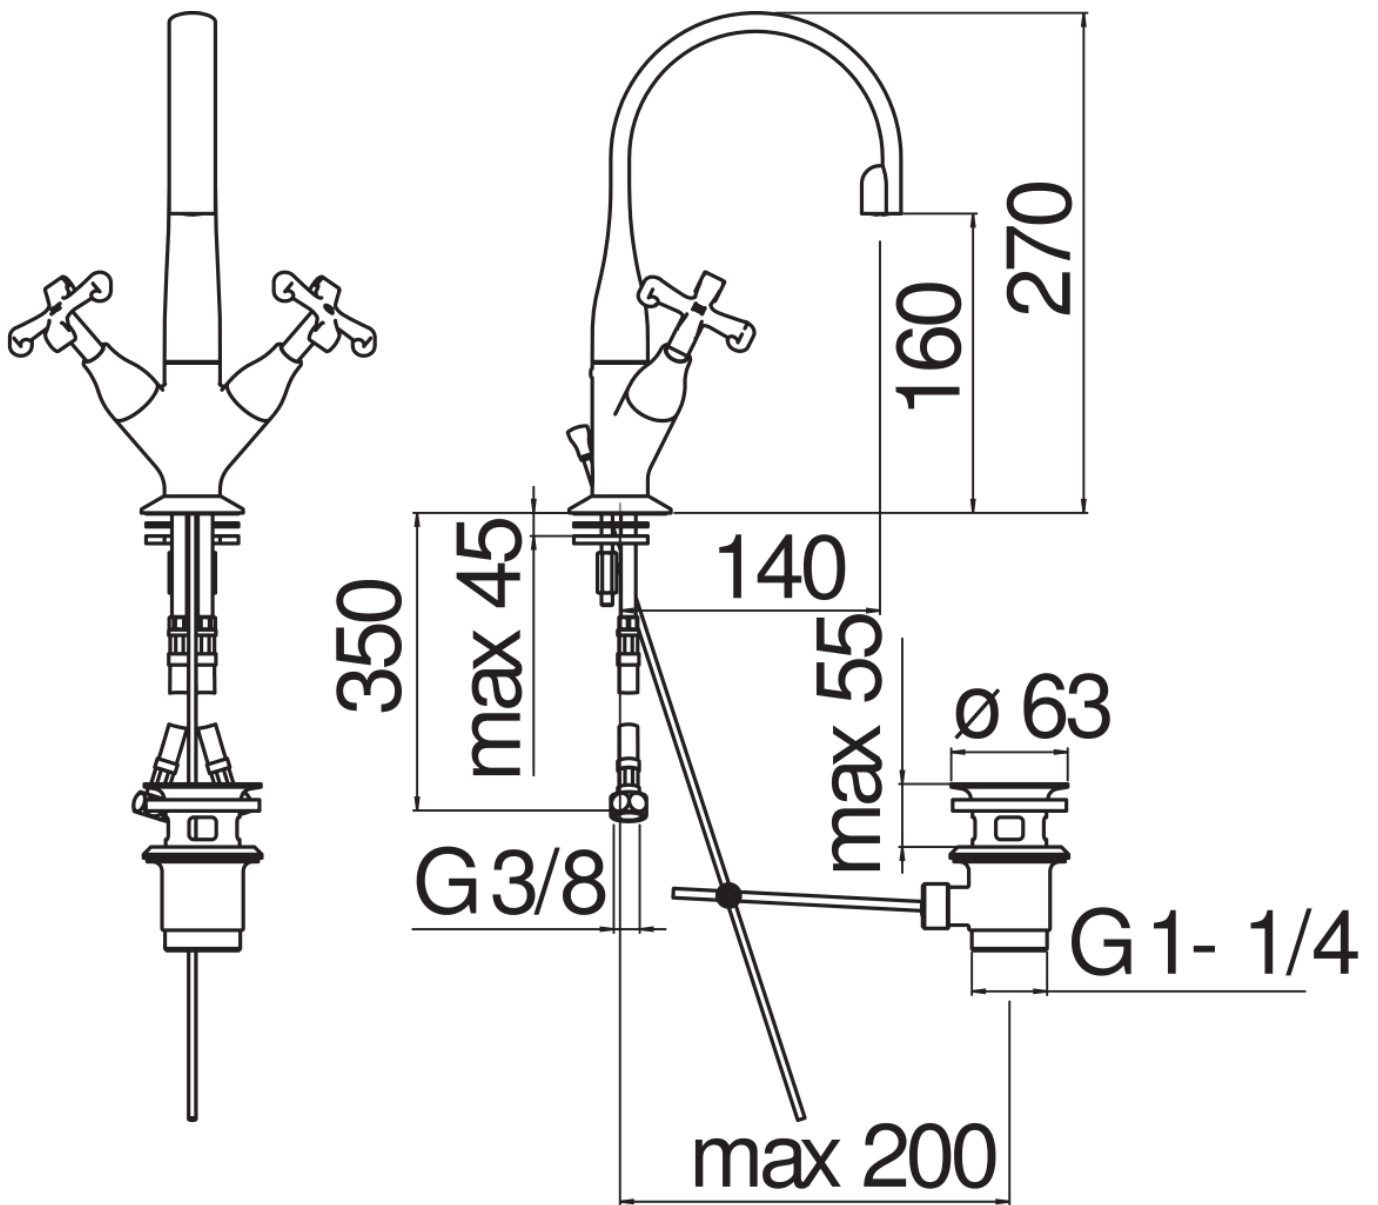

SPECIFICHE

Bicomando

Ancient bronze

Aeratore anticalcare M 16,5 x 1

Bocca girevole

Scarico 1 1/4"

Flessibili inox ø 3/8"

Imballo: 56,5 x 29 x 7,1 cm / 0,01163 m<sup>3</sup> / 2,5 kg

CERTIFICAZIONI

DIAGRAMMA DI PORTATA: ACQUA CALDA/FREDDA

DIAGRAMMA DI PORTATA: ACQUA MISCELATA