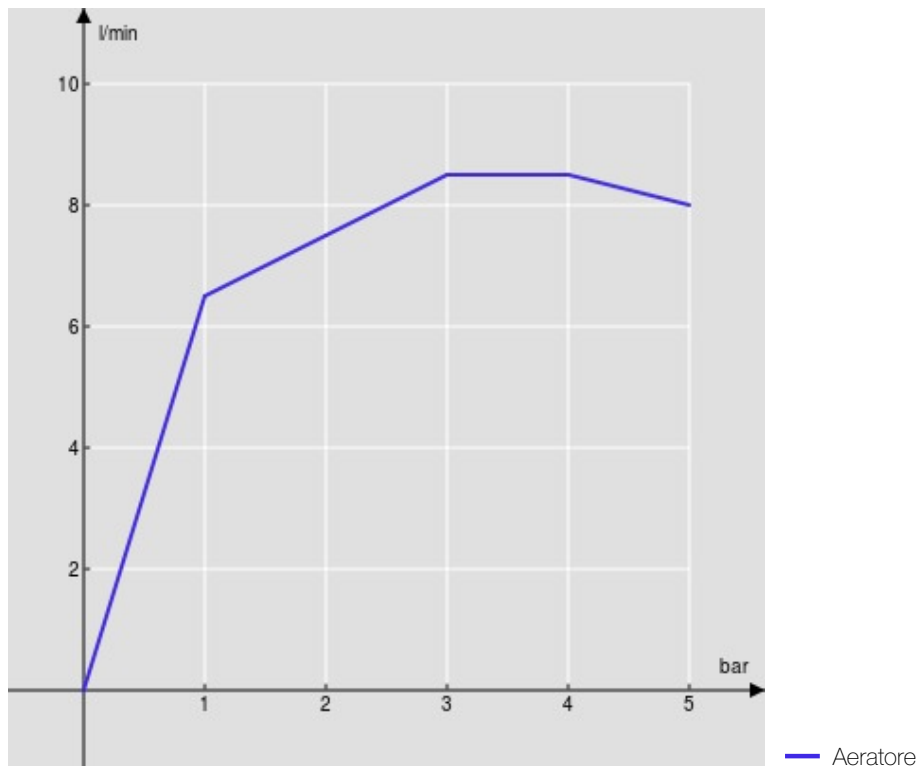

SPECIFICHE

Bicomando

Ancient bronze

Aeratore anticalcare M 16,5 x 1

Bocca girevole

Scarico 1 1/4"

Flessibili inox ø 3/8"

Imballo: 56,5 x 29 x 7,1 cm / 0,01163 m<sup>3</sup> / 2,5 kg

CERTIFICAZIONI

DIAGRAMMA DI PORTATA: ACQUA CALDA/FREDDA

DIAGRAMMA DI PORTATA: ACQUA MISCELATA